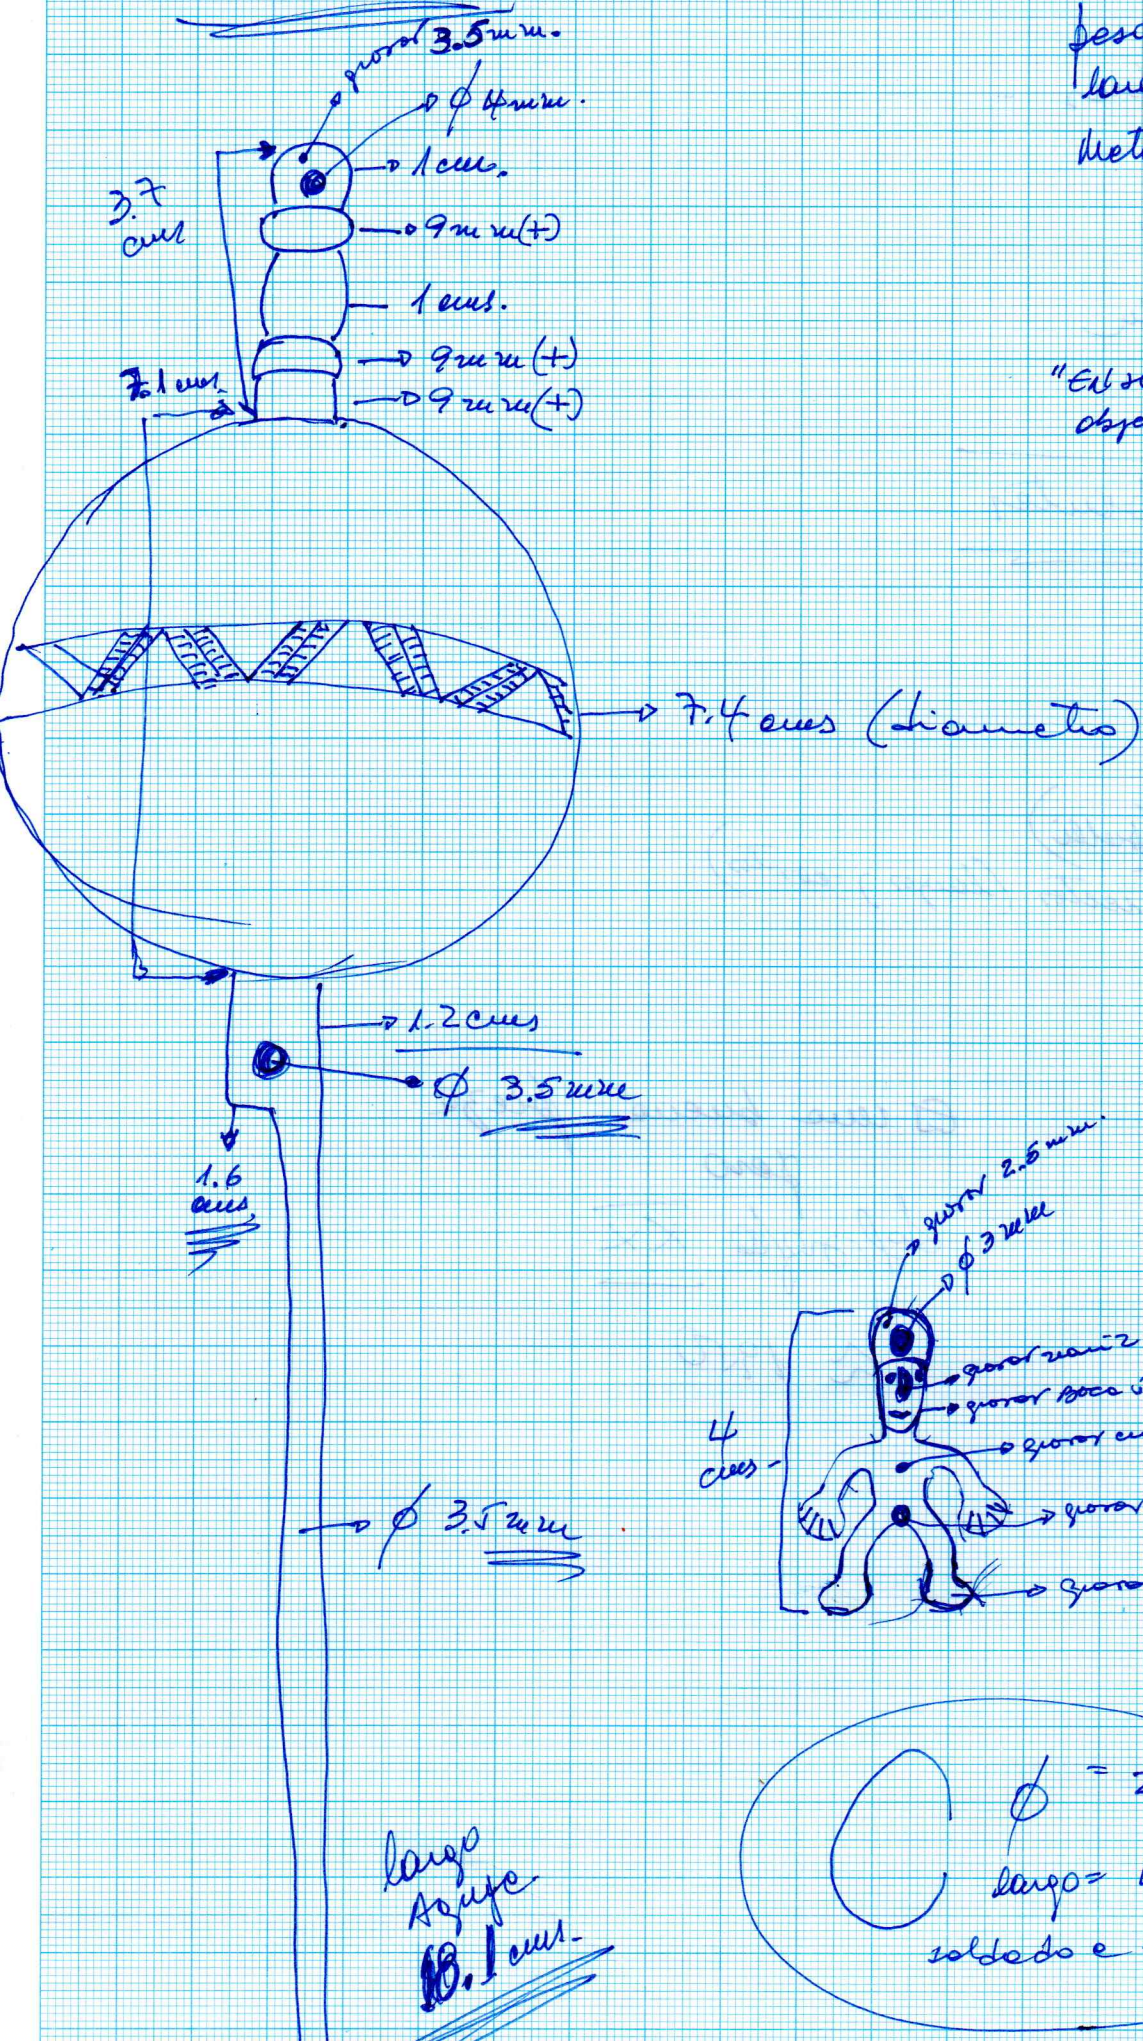

# PUNZON 2327.201

peso = 211.1 gramos.

largo.T = 28.6 cms.

metal = ~~plata de mala calidad~~ →

aguja se Alpacas  
cabezal de Alpacas  
punta de Alpacas

"En su interior tiene  
objetos metálicos"

largo  
Aguja  
18.1 cms.