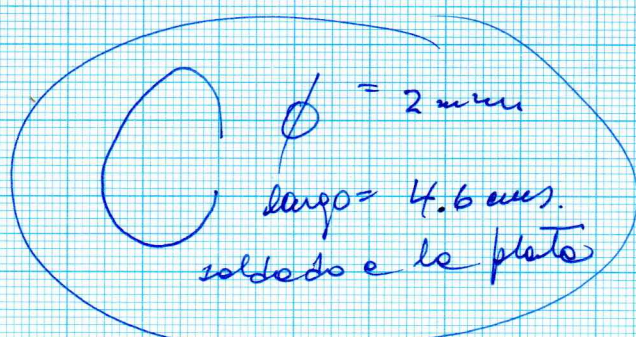

# PUNZON 2327.201

peso = 211.1 gramos.

largo.T = 28.6 cms.

metal = ~~plata de mala calidad~~ →

aguja se Alpacas  
cabezal de Alpacas  
punta de Alpacas

"En su interior tiene  
objetos metálicos"

largo  
Aguja  
18.1 cms.