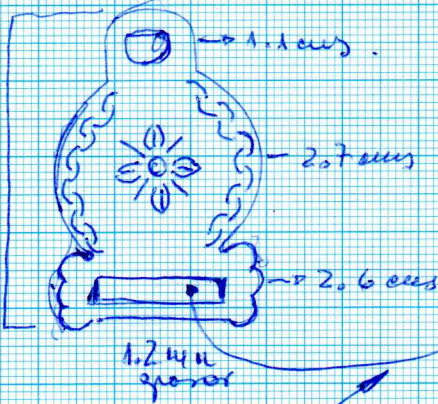

PIEZA 2327. 197

TRAPELARU ONA

MEU WITRANU
MAYU

peso 93.8 gms
largo 31.5 cms
metal: plate

14
cms.

1 ude

1.7 cms x 4 mm

12 udes

1.7 cms x 2.2 cms

13 udes

0.5 mm gromet

1.7 cms x 4 mm