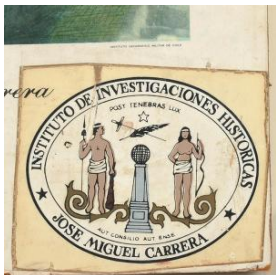

Biografía

[José Miguel Carrera](#)

Gestión

Registradores

Lorena Cordero Valdés , 2012-06-13

Janina Carrasco, 2002-11-05