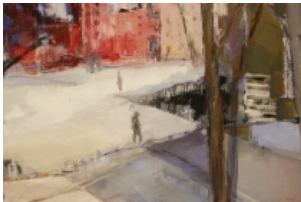

Institución:

Museo Regional de Magallanes

Número de registro:

16-1520

Nº de inventario:

91-112

Clasificación:

Arte - Artes Visuales

Objeto:

[Pintura (obra visual)](#)

Creador:

[Ana Cortés](#), Artista (artista visual)

Dimensiones:

Alto 80 cm - Ancho 119 cm

Ubicación:

En depósito - Museo Regional de Magallanes

Título:

Descripción:

Obra bidimensional, rectangular, orientación horizontal. Composición figurativa con una amplia zona de colores blancos contenidos zonas rojas en la parte superior y marrón y verdes al costado derecho.

Gestión

Registrador:

Cristina Furrianca , 2022-04-08