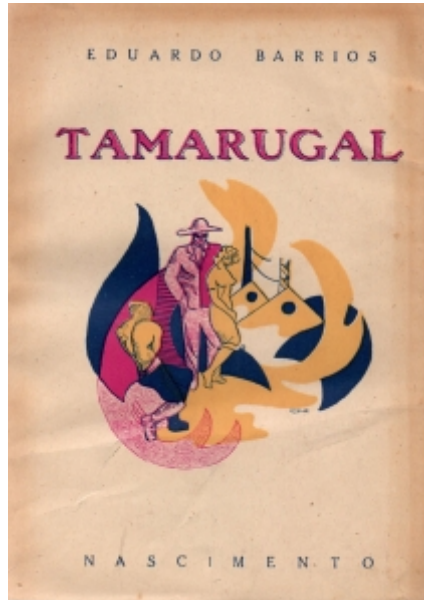

Registro 19-1520

**Institución:**

Museo Gabriela Mistral de Vicuña

Tipo de objeto:

Libro

Materiales y técnicas:

Impresión (técnica gráfica) - Papel de Celulosa

Dimensiones:

Alto 19 x Ancho 14 x Profundidad 2,5 cm

Inscripciones y marcas:

Página 105

Características que lo distinguen:

Obra literaria de formato rectangular, orientación vertical. Encuadernación rústica cosida, compuesta por tapas de cartulina marrón. Cubierta incluye ilustración de Gracia Barros y texto imprenta de distintos tamaños y colores al centro. Hoja de cortesía con dedicatoria del autor a Gabriela Mistral. Marcación de Gabriela Mistral con lápiz azul en página 105. Portadilla Portada tiene texto centrado de color negro. Las 230 páginas tienen texto centrado de color negro. Cubiertas decoloradas. Lomo desprendido en piecera. Cortes irregulares.