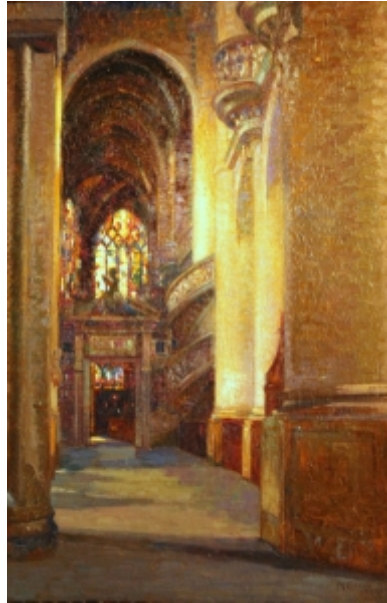

## Registro 51-18

**Institución:**

Museo Municipal de Bellas Artes de Valparaíso

**Tipo de objeto:**

Pintura (obra visual)

**Materiales y técnicas:**

Pintura - Pintura al óleo, Tela

**Dimensiones:**

Alto 80 x Ancho 53 cm

**Características que lo distinguen:**

Obra de formato rectangular, disposición vertical. Composición en base al interior de una Iglesia. En primer plano se observan dos pilares, uno en cada costado de la obra. En segundo plano se observa en perspectiva parte de la bóveda de la iglesia, compuesta de pilares y arcos ojivales. De fondo, de la mitad hacia abajo una puerta con una escultura de figura humana arriba de ella, y vitrales hacia el interior de la puerta, de la mitad hacia arriba vitrales de colores. Al costado inferior derecho, una firma.