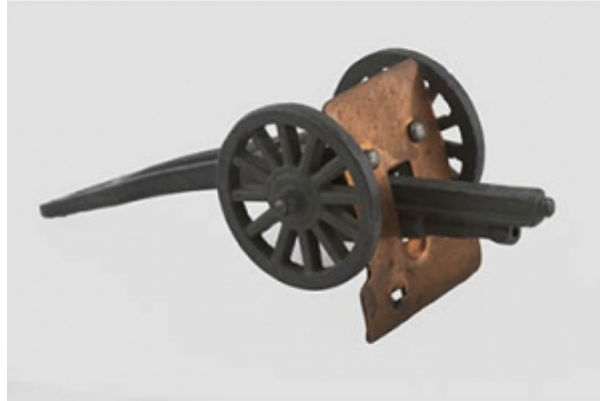

## Registro 3-42750

**Institución:**

Museo Histórico Nacional

**Tipo de objeto:**

Juguete

**Materiales y técnicas:**

Fundición - Hierro, Cobre

**Dimensiones:**

Alto 4 x Ancho 5 x Profundidad 12 cm

**Inscripciones y marcas:**

Marca de fábrica / Sello (marca) / Inferior / Famae Chile

**Características que lo distinguen:**

Objeto de uso recreativo, juguete de un cañón de metal compuesto por una estructura rectangular de cobre, con un cilindro dirigido a la parte frontal, en el extremo opuesto forma triangular de metal. Se erige sobre dos ruedas metálicas movibles.

**Título:**

Cañon Krupp

**Fecha o período:**

ca. 1955

**Creador:**

/ Famae