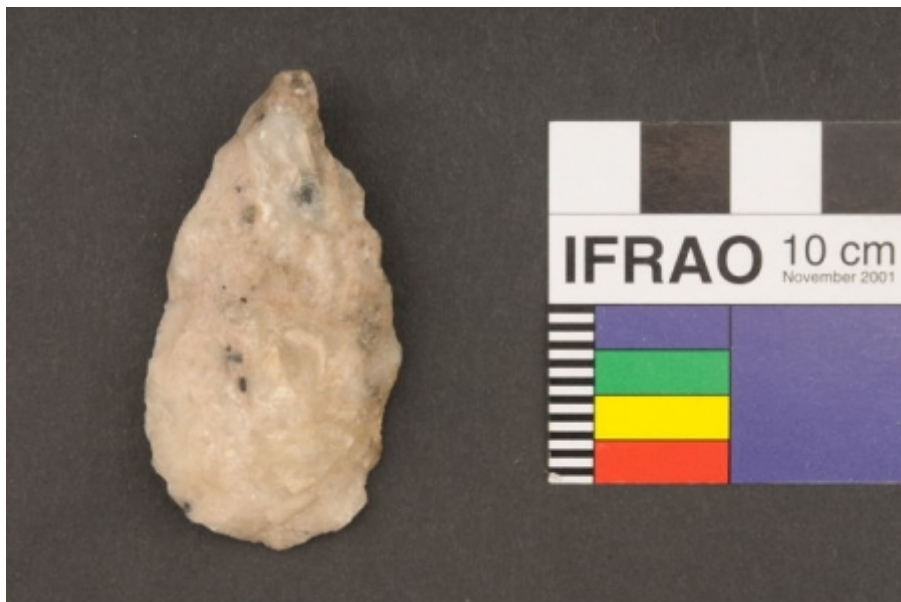

## Registro 1-716

**Institución:**

Museo Nacional de Historia Natural

**Tipo de objeto:**

Cuchillo

**Materiales y técnicas:**

Tallado - Piedra

**Dimensiones:**

Alto 5.2 x Ancho 2.7 x Profundidad 1 cm

**Características que lo distinguen:**

Instrumento lítico de forma lanceolada. Tiene un extremo aguzado y base convexa irregular. Los bordes están acondicionados con filos activos para su uso funcional. Piedra tallada bifacialmente de color gris claro.