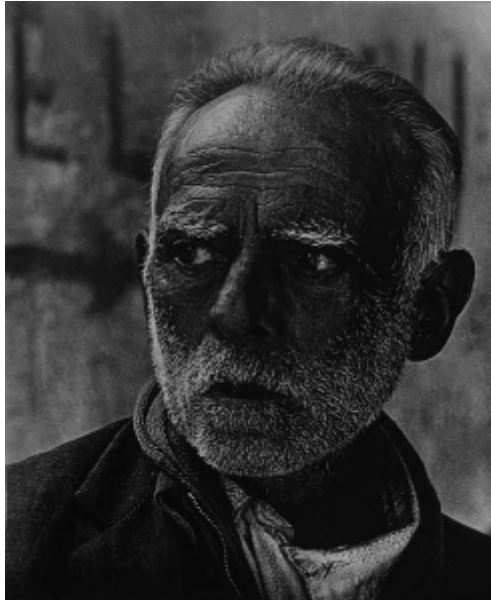

## Registro 2-3490

**Institución:**

Museo Nacional de Bellas Artes

**Tipo de objeto:**

Fotografía

**Materiales y técnicas:**

Fotografía - Papel

**Dimensiones:**

Alto 49.8 x Ancho 38 cm

**Características que lo distinguen:**

Obra rectangular, orientación vertical. Imagen blanco y negro. Retrato de figura masculina anciana, con barba y pelo canoso.

**Título:**

El rebelde