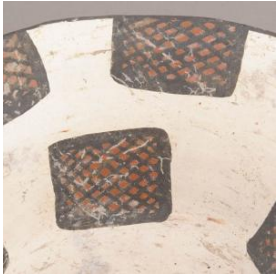

Estadio Fiscal de Ovalle

Localidad

Ovalle

Comuna

Ovalle

Temporalidad

Período Alfarero Tardío

Nombre responsable

Guillermo Durruty