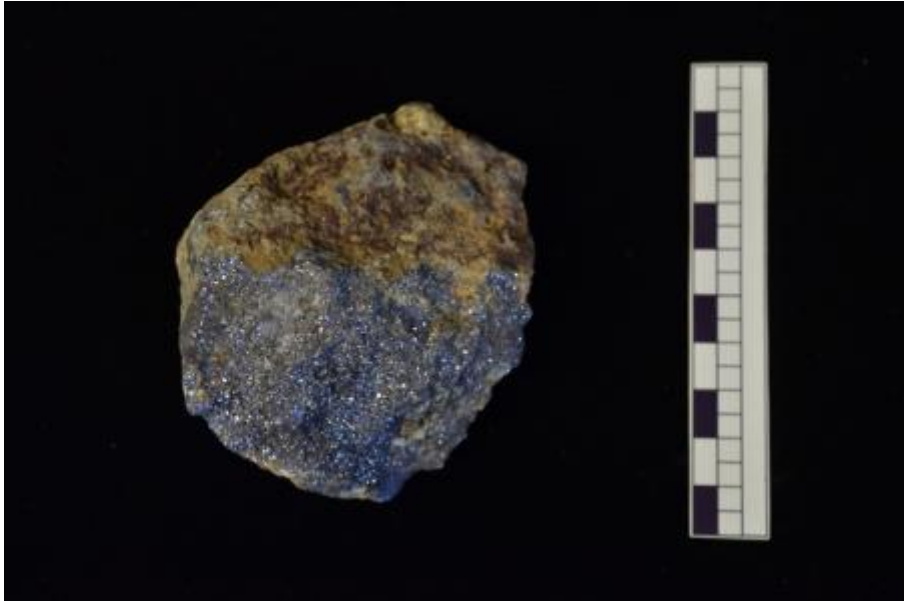

Registro 15-52

**Institución**

Museo Regional de Aysén

Tipo de objeto

Muestra

Materiales y técnicas

Muestra

Dimensiones

Alto 4.4 x Ancho 7 x Profundidad 8.5 cm

Características que lo distinguen

Fragmento de piedra gris que presenta sectores con vetas metalizadas. Es de forma y bordes irregulares.

Objeto con presencia de suciedad superficial.