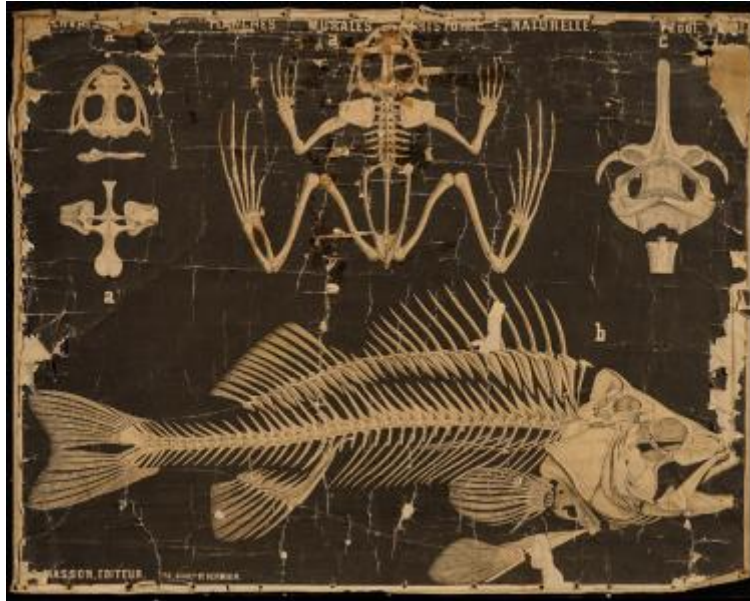

Registro 12-1944

**Institución**

Museo de la Educación Gabriela Mistral

Tipo de objeto

Lámina

Materiales y técnicas

Lámina

Dimensiones

Alto 90 x Ancho 70 cm

Características que lo distinguen

Representación, en la parte superior, de esqueleto de batracio, y en la parte inferior, de pez. Cada uno acompañado de una letra.

Faltantes, quebradizo, pérdida del soporte, adhesivo en la superficie.