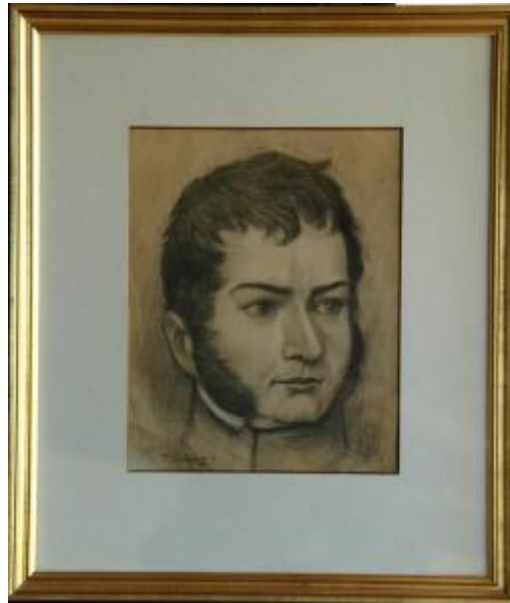

Registro 10-207

**Institución**

Museo Regional de Rancagua

Tipo de objeto

Dibujo

Dimensiones

Ancho 24.7 x Alto 31.7 cm

Características que lo distinguen

Composición en base a cabeza de personaje masculino de medio perfil, cuello alto, pelo rizado y patillas que le cubren las mejillas. Marco dorado y paspartú de color crema.

Título

Retrato de Don Bernardo O'Higgins

Tema

Bernardo O'Higgins Riquelme, retratado de busto.

Creador

Pedro Subercaseaux