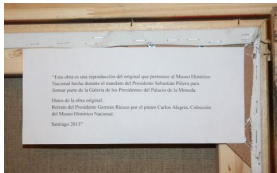

Contexto

Lugar de creación