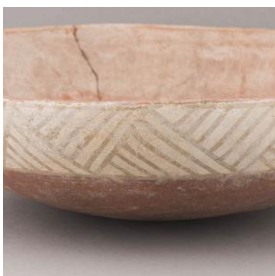

Estado de conservación

Bueno

Gestión

Registradores

Iris Moya Fuentes, 2017-11-08

Romina Moncada Zilleruelo, 2017-11-02