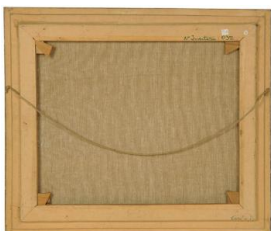

Clasificación

Arte - Artes Visuales

Colección

Salvador Reyes

Objeto

[Pintura \(obra visual\)](#)

Creador

[Camilo Mori, Pintor/a](#)

Dimensiones

Alto 54.5 cm - Ancho 65 cm

Técnica / Material

[Pintura](#) - [Pintura al óleo](#), [Tela](#)

Ubicación

En depósito - Museo Historia Natural de Valparaíso

Transcripción

CAMILO MORI

Título

Retrato de Salvador Reyes

Descripción

Obra bidimensional en color de formato rectangular. Composición en base a una embarcación con un rostro masculino sobrepuesto al centro de la embarcación. El rostro representa una figura masculina calva con lentes. La totalidad de la obra está pintada en matices de azul.

Biografía

[Salvador Reyes](#)

Estado de conservación

Bueno

Iconografía

Representación de una embarcación a vela con el rostro de Salvador Reyes al centro.

Contexto

Historia de propiedad y uso