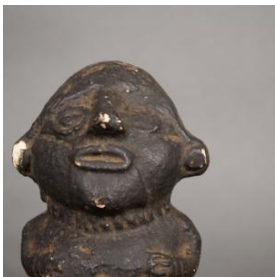

Clasificación

Antropología, Arqueología y Etnografía - Otros

Colección

Bolivia
Etnográfica

Objeto

[Figurilla](#)

Dimensiones

Largo 13,5 cm - Ancho 8,0 cm

Técnica / Material

[Moldeado](#) - [Yeso](#)

Ubicación

En depósito - Museo Historia Natural de Valparaíso

Descripción

Objeto que representa un cuerpo femenino de pie con la cabeza en posición de mirar hacia arriba, con las manos en el pecho y piernas abiertas. Tiene rasgos esquematizados en rostro y tocado con adornos en orejas y cuello, por el reverso representa cabello con trazados incisos. Es de color negro y terminación pulida y está elaborado en yeso.