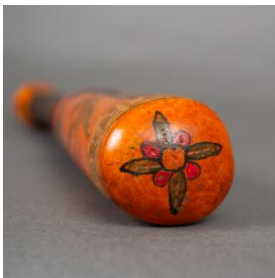

Contexto

Historia del objeto

En parte superior tiene tallada la inscripción "Recuerdo".