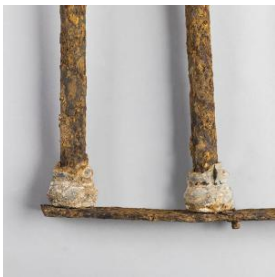

Clasificación

Historia - Estructuras, Edificios y Partes

Colección

Histórica

Objeto

[Reja](#)

Dimensiones

Alto 37 cm - Ancho 43 cm - Espesor 0.5 cm

Técnica / Material

[Metal](#)

Ubicación

En depósito

Descripción

Elemento estructural usado como decoración y protección sobre vanos de puertas y ventanas. Objeto compuesto por una barra de sección plana orientada horizontalmente, y tres barras cilíndricas paralelas unidas a ella por el extremo inferior.

Estado de conservación

Regular

Contexto

Historia del objeto

Fue encontrado como relleno de vereda

Gestión

Adquisición

Forma de ingreso