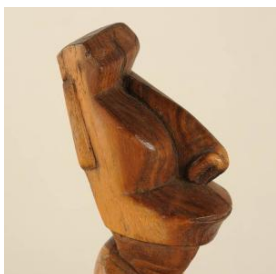

Estado de conservación

Bueno

Contexto

Área cultural primer nivel

Chile

Área cultural segundo nivel

Polinesia (Rapa Nui)

Cultura originaria