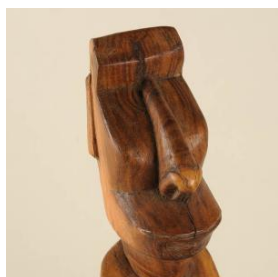

Cultura Rapa Nui

Gestión

Adquisición

Forma de ingreso

Donación

Procedencia

Alfredo Lodwek

Fecha de ingreso

1955

Registradores

Iris Moya Fuentes, 2012-11-22