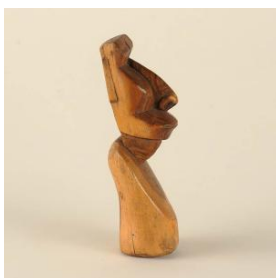

Clasificación

Antropología, Arqueología y Etnografía - Utensilios, Herramientas y Equipos

Colección

Isla de Pascua

Objeto

Moai Miro

Dimensiones

Alto 15 cm - Diámetro máximo 4.5 cm

Técnica / Material

[Madera](#)

Ubicación

En depósito

Descripción

Figura exenta. Escultura de bulto. Busto. Objeto alargado antropomorfo de cabeza plana, ángulo superciliar prominente, nariz ancha y larga, boca sobresaliente con talla a bisel para expresar labios. Tórax amplio con manos bajo el abdomen. Base plana. De color marrón claro con vetas, superficie lisa y brillante.