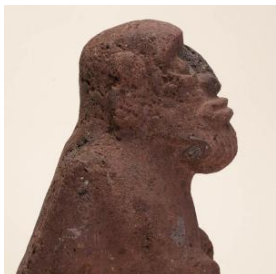

Estado de conservación

Regular

Contexto

Área cultural primer nivel

Chile

Área cultural segundo nivel

Polinesia (Rapa Nui)