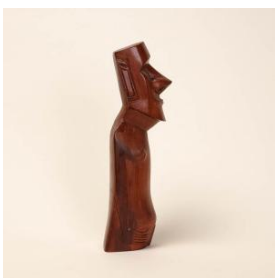

Área cultural segundo nivel

Polinesia (Rapa Nui)