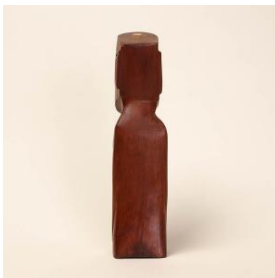

Área cultural segundo nivel

Polinesia (Rapa Nui)