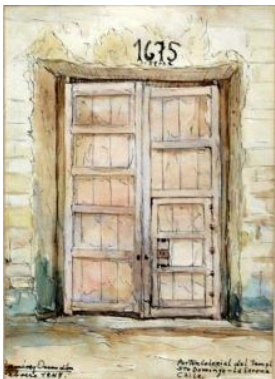

Contexto

Área geográfica

Chile