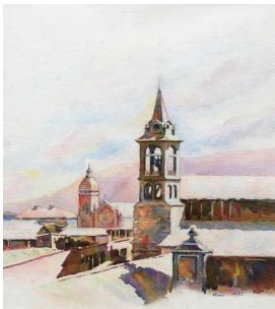

Registro 30-1433

Identificación

Institución

Museo Histórico Gabriel González Videla

Número de registro

30-1433

Nº de inventario

FR-416

Clasificación

Arte - Artes Visuales

Colección

Fondo Rou

Objeto

[Acuarela](#)

Creador

[Osvaldo Ramírez](#) (Mister Rou), [Acuarelista](#)

Dimensiones

Alto 44.5 cm - Ancho 41.5 cm

Técnica / Material

[Acuarela](#), [Papel](#), [Cartulina](#), [Madera](#), [Vidrio](#)

Ubicación

En depósito - Museo Histórico Gabriel González Videla

Título

Torre iglesia San Agustín

Descripción

Composición en base a un paisaje urbano. Presenta techos de edificios. Un edificio alto con campanario apuntado y vanos. Plano posterior, otro edificio alto con cúpula, cerro y cielo. Manchas con predominio de los colores marrón, violeta y azul sobre fondo blanco. Marco dorado y paspartú color blanco.