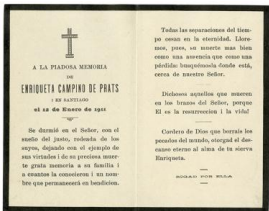

Estado de conservación

Muy bueno

Contexto

Área geográfica