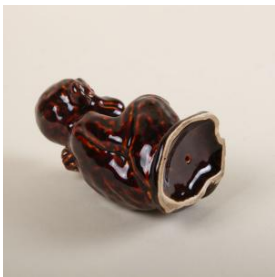

#### Descripción

Objeto decorativo. Figura zoomorfa de cerámica café que representa a un mono sentado. Cara ladeada. Una mano en el cuello, la otra sobre la rodilla. Superficie lisa brillante.