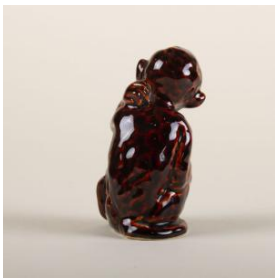

Colección

Artes Decorativas y Escultura

Objeto

[Figurilla](#)

Dimensiones

Alto 10.4 cm - Ancho 5.3 cm - Profundidad 5.2 cm

Ubicación

En depósito - Museo Histórico Nacional