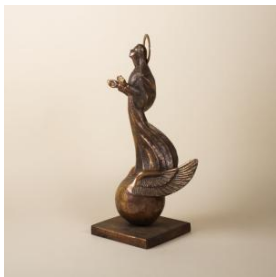

Clasificación

Arte - Artes Decorativas

Colección

Artes Decorativas y Escultura

Objeto

[Escultura](#)

Dimensiones

Profundidad 15.5 cm - Alto 44 cm - Ancho 23 cm

Técnica / Material

[Fundición](#) - [Bronce](#)

Ubicación

En depósito - Museo Histórico Nacional

Título

Virgen del Loreto

Descripción

Objeto religioso elaborado en bronce. Figura femenina con la cabeza inclinada hacia arriba. Ojos cerrados. Manto sobre la cabeza y aureola. Brazos flectados y manos con las palmas levemente hacia arriba. Vestido largo. Bajo sus pies bola alada con incisiones e inscripciones en bajo relieve. Base cuadrada.