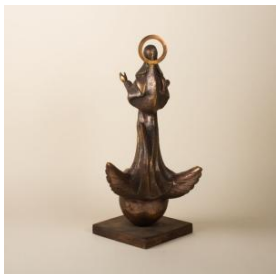

Estado de conservación

Bueno

Gestión

Adquisición

Forma de ingreso

Donación

Procedencia