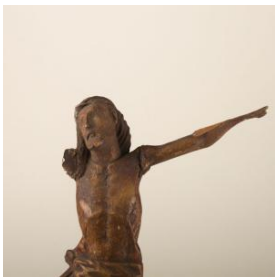

Clasificación

Arte - Artes Decorativas

Colección

Artes Decorativas y Escultura

Objeto

[Escultura](#)

Dimensiones

Alto 28 cm - Ancho 28 cm

Técnica / Material

[Madera](#)

Ubicación

En depósito - Museo Histórico Nacional

Título

Cristo crucificado

Descripción

Figura masculina tallada en madera. Rostro inclinado hacia arriba. Pelo sobre la espalda y barba. Sobre la cabeza coronilla. Brazos extendidos. Faldellín anudado a un lado y pies entrecruzados.