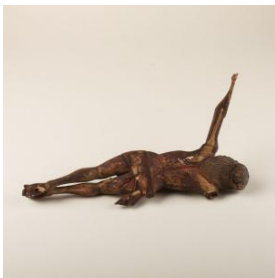

Clasificación

Arte - Artes Decorativas

Colección

Artes Decorativas y Escultura

Objeto

[Escultura](#)

Dimensiones

Alto 28 cm - Ancho 28 cm

Técnica / Material

[Madera](#)

Ubicación

En depósito - Museo Histórico Nacional

Título

Cristo crucificado

Descripción

Figura masculina tallada en madera. Rostro inclinado hacia arriba. Pelo sobre la espalda y barba. Sobre la cabeza coronilla. Brazos extendidos. Faldellín anudado a un lado y pies entrecruzados.