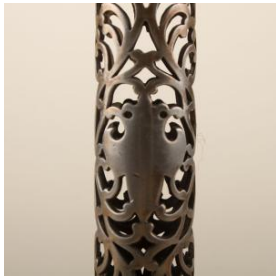

Colección

Artes Decorativas y Escultura

Objeto

[Candelabro](#)

Dimensiones

Alto 16.5 cm - Diámetro máximo 7.9 cm

Técnica / Material

[Metal](#)

Ubicación

En depósito - Museo Histórico Nacional