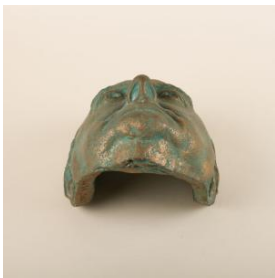

Clasificación

Arte - Artes Decorativas

Colección

Artes Decorativas y Escultura

Objeto

[Máscara](#)

Creador

[Santiago Mahan](#)

Dimensiones

Profundidad 17.50 cm - Ancho 19 cm - Alto 24 cm

Técnica / Material

[Vaciado](#) - [Yeso](#)

[Moldeado](#) - [Yeso](#)

Ubicación

En depósito - Museo Histórico Nacional

Título

Retrato de Don Luis Mella Toro

Descripción

Objeto de uso conmemorativo. Rostro masculino moldeado imberbe y comisuras muy marcadas. Es calvo. De color café y verde con un acabado envejecido.

Molde tomado directamente del modelo.