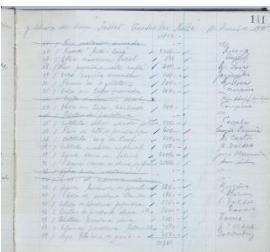

Estado de conservación

Bueno