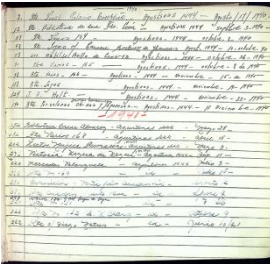

Estado de conservación

Bueno