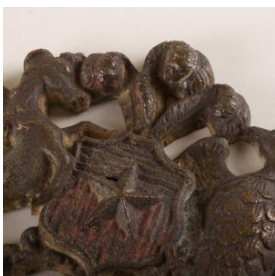

Clasificación

Arte - Artes Decorativas

Colección

Artes Decorativas y Escultura

Objeto

[Escudo](#)

Dimensiones

Alto 16 cm - Ancho 20 cm - Espesor 1.5 cm

Técnica / Material

[Fundición](#) - [Bronce](#)

Ubicación

En depósito - Museo Histórico Nacional

Descripción

Objeto de uso decorativo. Por el anverso una figura en sobre relieve con un escudo y un penacho en la parte superior, por los costados una figura zoomorfa y una figura ornitomorfa que están de perfil. Es calado. Por el reverso es plano.

Estado de conservación

Muy bueno

Iconografía

Escudo de Chile

Gestión

Registradores

Leslie Azócar Poblete, 2014-09-29