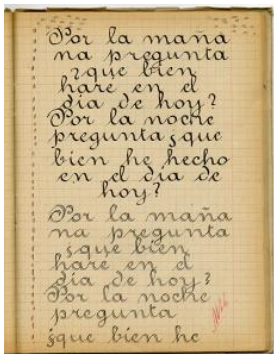

Estado de conservación

Bueno

Contexto

Área geográfica