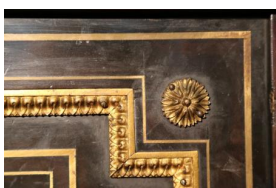

Clasificación

Historia - Mobiliario

Colección

Mobiliario y Artes Decorativas

Objeto

[Aparador](#)

Creador

[Desconocido/a](#)

Dimensiones

Alto 110.5 cm - Ancho 109 cm - Profundidad 39 cm

Técnica / Material

[Ensamblado](#) - [Madera](#)

[Enchapado](#) - [Madera](#)

[Marquetería](#) - [Madera](#)

[Vaciado](#) - [Bronce](#)

[Mármol](#)

Ubicación

En exhibición - Biblioteca Nacional - Sala Medina

Descripción

Mobiliario para guardar y auxiliar o de apoyo. De formato rectangular vertical. Esta realizado en madera enchapada de color negro, con aplicaciones de marquetería de madera clara. Tiene aplicaciones como moldura en las puertas y en los bordes de bronce ormolú, en relieve con decoraciones tal como ramos de laureles, florones y guardas o molduras rectas con decoración pequeña vegetal. Puerta de dos hojas, al interior tiene una bandeja horizontal que divide el espacio en dos. La cubierta es de mármol. Las patas son cortas en forma de lenteja, terminadas en cilindro liso.