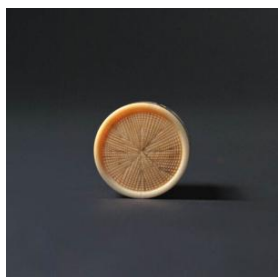

Historia de propiedad y uso

Objeto que formó parte de las colecciones de don Hernán Garcés Silva, que luego al legar por testamento al Estado chileno formó el Museo de Artes Decorativas Garcés Silva en el año 1981.

Gestión

Adquisición

Forma de ingreso

Legado

Procedencia

Hernán Garcés Silva

Fecha de ingreso

1981-06-18

Registradores

Thiare León Alvarez, 2014-03-27

Marianne Wacquez Wacquez, 2021-11-10

Francisca Campos, 2024-09-09