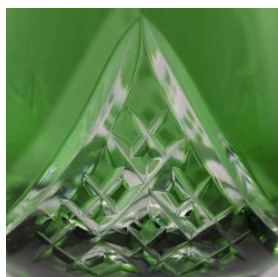

Gestión

Adquisición

Forma de ingreso

Compra

Procedencia

Lorena Bruce

Fecha de ingreso

2017-11-06

Registradores

Marianne Wacquez Wacquez , 2018-03-15

Viviana Rivas Poblete, 2018-10-03