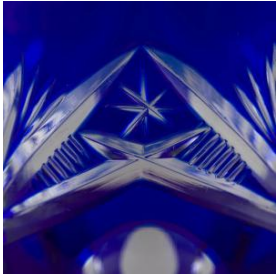

1920/1950

Gestión

Adquisición

Forma de ingreso

Compra

Procedencia

Lorena Bruce

Fecha de ingreso

2017-11-06

Registradores

Marianne Wacquez Wacquez , 2018-03-15

Viviana Rivas Poblete, 2018-10-03