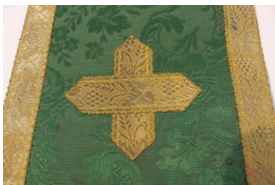

Clasificación

Historia - Culto y Liturgia

Colección

Histórica

Objeto

[Bolsa de corporales](#)

Dimensiones

Alto 27 cm - Ancho 22.7 cm

Técnica / Material

[Cartón tela](#)

Ubicación

En exhibición - Museo Histórico de Yerbas Buenas - Salón Principal

Descripción

Objeto litúrgico, de forma rectangular, formado por dos hojas rígidas revestidas de tela, unidas en un extremo y sujetas con tela, lo que permite que se abra por el otro extremo. La cara frontal es de tela verde con los bordes y una cruz en el centro de tela dorada. Se utiliza para trasladar el corporal, que es el paño blanco cuadrado que se extiende sobre el altar para poner sobre él el cáliz y el copón.