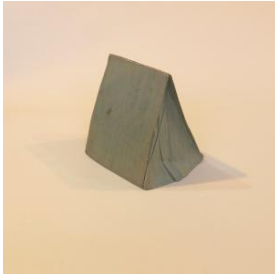

Registro 23-367

Identificación

Institución

Museo Histórico de Yerbas Buenas

Número de registro

23-367

Nº de inventario

D35-367

Clasificación

Historia - Culto y Liturgia

Colección

Histórica

Objeto

[Bolsa de corporales](#)

Dimensiones

Alto 27 cm - Ancho 22.7 cm

Técnica / Material

[Cartón tela](#)

Ubicación

En exhibición - Museo Histórico de Yerbas Buenas - Salón Principal

Descripción

Objeto litúrgico, de forma rectangular, formado por dos hojas rígidas revestidas de tela, unidas en un extremo y sujetas con tela, lo que permite que se abra por el otro extremo. La cara frontal es de tela verde con los bordes y una cruz en el centro de tela dorada. Se utiliza para trasladar el corporal, que es el paño blanco cuadrado que se extiende sobre el altar para poner sobre él el cáliz y el copón.