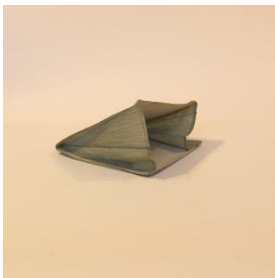

Registro 23-367

Identificación

Institución

Museo Histórico de Yerbas Buenas

Número de registro

23-367

Nº de inventario

D35-367

Clasificación

Historia - Culto y Liturgia

Colección

Histórica

Objeto

[Bolsa de corporales](#)

Dimensiones

Alto 27 cm - Ancho 22.7 cm

Técnica / Material

[Cartón tela](#)

Ubicación

En exhibición - Museo Histórico de Yerbas Buenas - Salón Principal

Descripción

Objeto litúrgico, de forma rectangular, formado por dos hojas rígidas revestidas de tela, unidas en un extremo y sujetas con tela, lo que permite que se abra por el otro extremo. La cara frontal es de tela verde con los bordes y una cruz en el centro de tela dorada. Se utiliza para trasladar el corporal, que es el paño blanco cuadrado que se extiende sobre el altar para poner sobre él el cáliz y el copón.