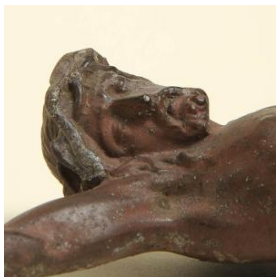

#### Dimensiones

Largo 16.5 cm - Ancho 9.7 cm

#### Descripción

Figura masculina de metal con los brazos extendidos, los pies juntos y la cabeza levemente inclinada a la derecha. La figura no tiene ninguna de sus dos manos. En la parte posterior tiene un orificio.