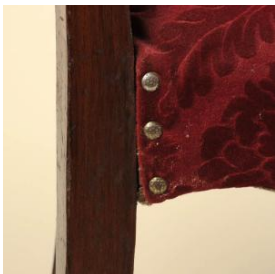

Gestión

Registradores

Janina Carrasco, 2010-12-24