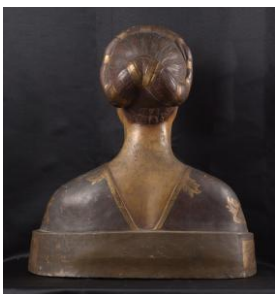

Estado de conservación

Bueno

Contexto

Lugar de creación

1472