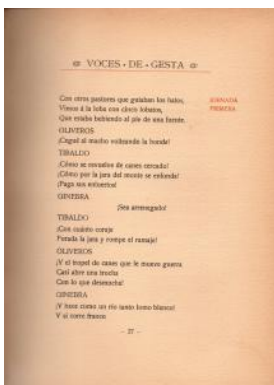

Fecha de creación