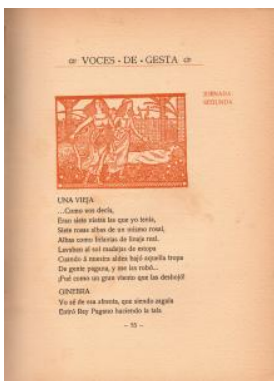

Fecha de creación