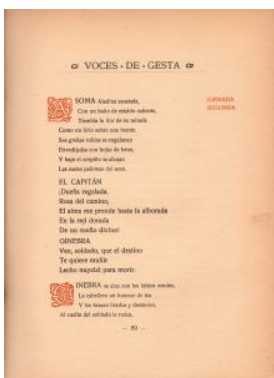

Fecha de creación