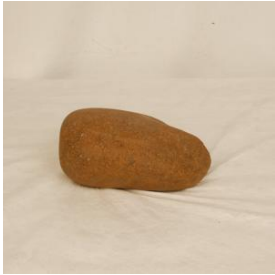

Clasificación

Antropología, Arqueología y Etnografía - Otros

Colección

Etnográfica

Objeto

[Petroglifo](#)

Dimensiones

Alto 8 cm - Largo 22 cm - Ancho 18 cm

Técnica / Material

[Basalto](#)

Ubicación

En depósito

Descripción

Guijarro de forma esferoidal aplanada. En uno de sus lados planos presenta incisiones lineales que forman triángulos compuestos (komaris'). Roca presenta magnetismo y oxidación.