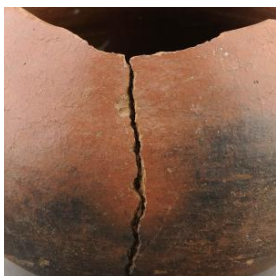

Estado de conservación

Bueno

Contexto

Área cultural primer nivel

Chile

Área cultural segundo nivel

Centro-Sur

Cultura arqueológica

Cultura Mapuche