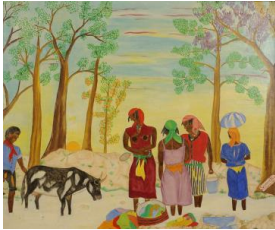

Clasificación

Arte - Artes Visuales

Colección

Salvador Reyes

Objeto

[Pintura \(obra visual\)](#)

Creador

[Sénèque Obin, Pintor/a](#)

Dimensiones

Alto 51 cm - Ancho 61 cm

Técnica / Material

[Pintura](#) - [Acrílico](#), [Madera](#)

Ubicación

En depósito - Museo Historia Natural de Valparaíso

Título

Les lessiveuses, Las lavanderas

Descripción

Obra bidimensional en color de formato rectangular. Composición en base a grupo compuesto por cuatro figuras femeninas de pie, dos de ellas de espalda y dos de frente con la cabeza inclinada hacia el costado izquierdo. La figura de la derecha lleva un vestido de color azul con amarillo en la cintura, un pañuelo naranja cubriendo el cabello, sobre la cabeza lleva un elemento de forma ovalada, al costado izquierdo la figura viste una falda de líneas verticales negras y blancas con una blusa roja, lleva el cabello cubierto con un pañuelo rosa, carga en su mano un balde, a su lado la figura lleva un vestido rosa con naranja en la cintura y pañuelo verde, la última lleva vestido rojo con cinturón verde y elemento amarillo y pañuelo rojo. En el costado izquierdo de la obra una figura animal de color negro con manchas blancas y cachos y una figura masculina que viste pantalones hasta la rodilla, camisa celeste y pañuelo al cuello rojo.. En la parte posterior de la obra árboles.