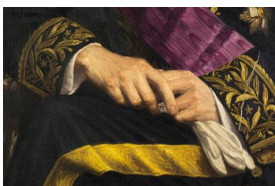

Gestión

Registradores

Mario Farías Andrade, 2000-10-06