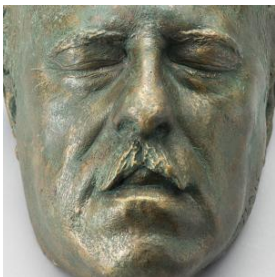

Clasificación

Historia - Numismática, Filatelia y Objetos conmemorativos

Colección

Objetos conmemorativos

Objeto

[Máscara mortuoria](#)

Dimensiones

Alto 26 cm - Ancho 17.5 cm

Ubicación

En depósito - Museo de la Educación Gabriela Mistral

Título

Astolfo Tapia

Descripción

Rostro humano masculino convexo, frente prominente, ojos cerrados, bigote, semi calvo. Nariz delgada.

Estado de conservación