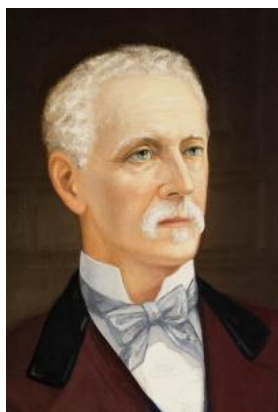

Dimensiones

Alto 112 cm - Ancho 81 cm

Técnica / Material

[Pintura al óleo](#), [Tela](#)

Ubicación

En depósito

Título

Retrato de Francisco Solano Astaburuaga

Descripción

Composición en base a figura masculina de tres cuartos de cuerpo, cabello blanco ondulado, viste abrigo café de cuello negro, camisa de cuello alto, corbata de color gris, en la solapa lleva un clavel rojo. fondo color café.

Biografía

[Francisco Solano Astaburuaga Cienfuegos](#)

Estado de conservación

Bueno

Contexto

Área geográfica

Chile

Gestión