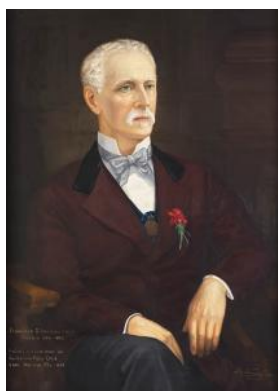

Estado de conservación

Bueno

Contexto

Área geográfica

Chile