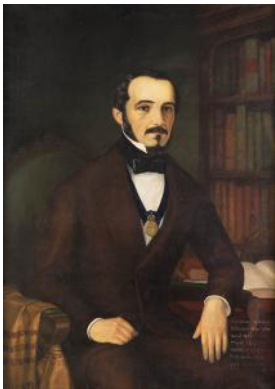

Estado de conservación

Bueno