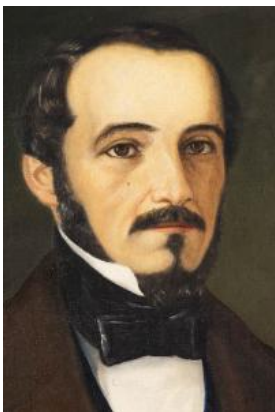

Estado de conservación

Bueno