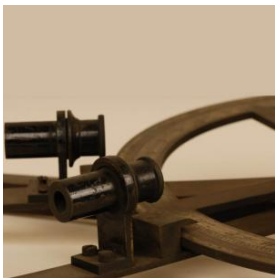

Clasificación

Historia - Utensilios, Herramientas y Equipos

Colección

Instrumental Física y Química

Objeto

[Sextante](#)

Dimensiones

Diámetro máximo 30 cm

Ubicación

En depósito - Museo de la Educación Gabriela Mistral

Descripción

Círculo con una escala numérica, una madera que lo atraviesa en línea recta y que termina en punta. Además, tiene dos objetos cilindricos adosado por unos tornillos al fierro que termina en flecha y a una segunda manecilla que sale desde el centro de la estructura.